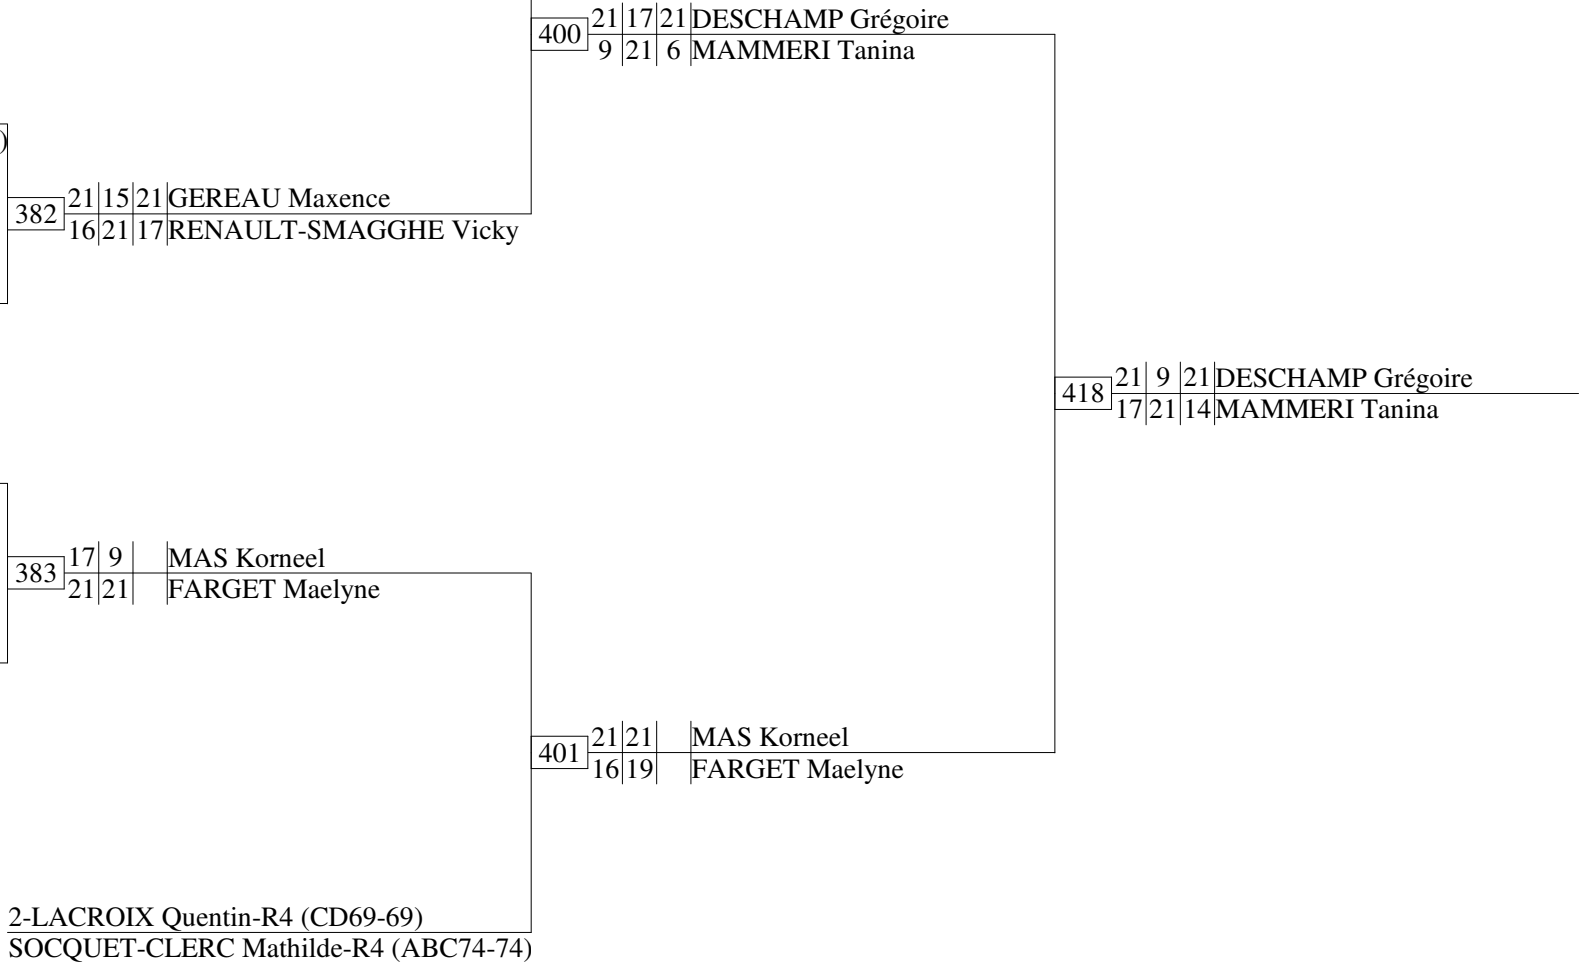

Championnat Régional AURA Jeunes - CRJ 2019

double mixte
série Cadet

1-DESCHAMP Grégoire-N2 (BACO69-69)
MAMMERI Tanina-N2 (BACO69-69)

GEREAU Maxence-R5 (BCIA38-38)
RENAULT-SMAGGHE Vicky-N3 (CD38-38)

LOVANG Kimi-N3 (BACO69-69)
POULBOT Noémie-N2 (CD63-63)

SERAYET Louis-R5 (BCV38-38)
LOPEZ Chloe-R5 (BPV38-38)

MAS Korneel-R4 (CD69-69)
FARGET Maelyne-R4 (CD69-69)

2-LACROIX Quentin-R4 (CD69-69)
SOCQUET-CLERC Mathilde-R4 (ABC74-74)